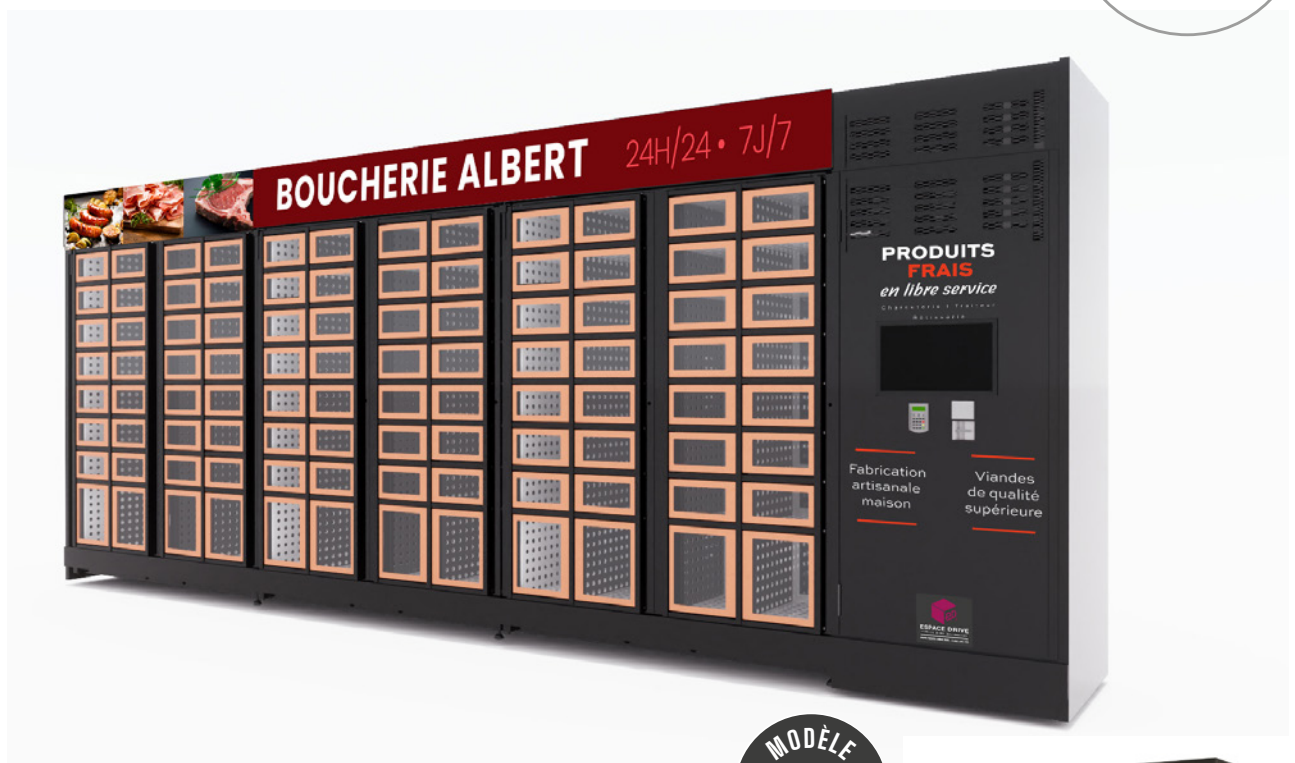

LOUEZ NOTRE NOUVELLE GAMME INDOOR

ESPACE DRIVE
POINT DE VENTE AUTOMATIQUE

Livré sous
90
jours

Installé en
1 à 3
jours

M⁹⁶

3 ZONES FROID

- Magasin automatique haute isolation 96 casiers
- **Qualité froid & frais haute performance**
- Casiers multiformats
- Casiers acier laqué alimentaires et perforés

- Module de commande connecté
- Installation sur surface plane
- Borne tactile avec logiciel de commande intégré
- Paiement CB par lecteur ou sans contact

L'OFFRE «ESPACE DRIVE» COMPREND :

TECHNIQUE :

- Livraison, installation et configuration
- Formation initiale
- Maintenance corrective et évolutive software
- Assistance software

ESPACE DRIVE
POINT DE VENTE AUTOMATIQUE

LOUEZ NOTRE NOUVELLE GAMME INDOOR

ESPACE DRIVE
POINT DE VENTE AUTOMATIQUE

Livré sous
90
jours

Installé en
1 à 3
jours

Exemples d'implantations :

32 casiers
28 A + 4 B