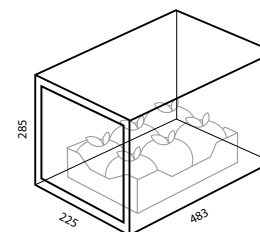

B

Nous écrire, nous contacter : www.nature-o-frais.com / contact@nature-o-frais.com / Tél. : 0 805 295 195

ESPACE DRIVE
POINT DE VENTE AUTOMATIQUE

Espace Drive, SAS au capital de 300 000 € - 180, Rue Louis Armand - Pôle d'activités d'Aix-en-Provence - 13290 AIX-EN-PROVENCE - SIREN 844 612 499 - Filiale du Groupe ALTEOR SAS
au capital de 1000000 €, SIREN 438 790 842 - exprimer - agences exprimer RCS 350 246 468 - Illustrations et textes non contractuels. Nature-O-Frais, © marque et concept déposés. 02/23