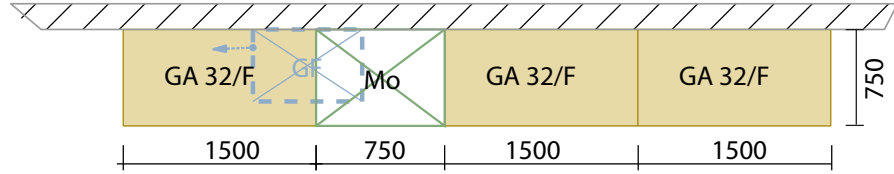

ESPACE DRIVE
POINT DE VENTE AUTOMATIQUE

LOUEZ NOTRE NOUVELLE GAMME INDOOR

ESPACE DRIVE
POINT DE VENTE AUTOMATIQUE

Livré sous
90
jours

Installé en
1 à 3
jours

Exemples d'implantations :

32 casiers
28 A + 4 B