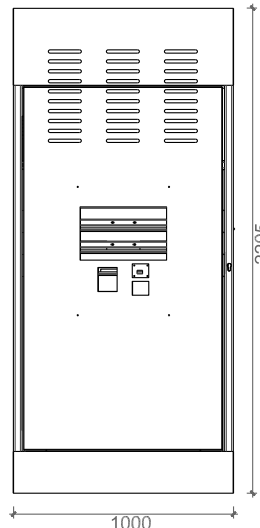

ESPACE DRIVE
POINT DE VENTE AUTOMATIQUE

LOUEZ NOTRE NOUVELLE GAMME INDOOR

ESPACE DRIVE
POINT DE VENTE AUTOMATIQUE

Livré sous
90
jours

Installé en
1 à 3
jours

Exemples d'implantations :

32 casiers
28 A + 4 B