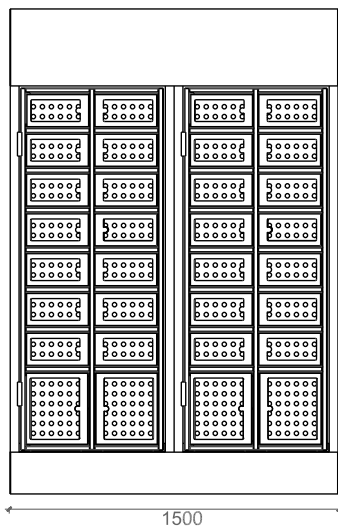

ESPACE DRIVE
POINT DE VENTE AUTOMATIQUE

LOUEZ NOTRE NOUVELLE GAMME INDOOR

ESPACE DRIVE
POINT DE VENTE AUTOMATIQUE

Livré sous
90
jours

Installé en
1 à 3
jours

Exemples d'implantations :

32 casiers
28 A + 4 B