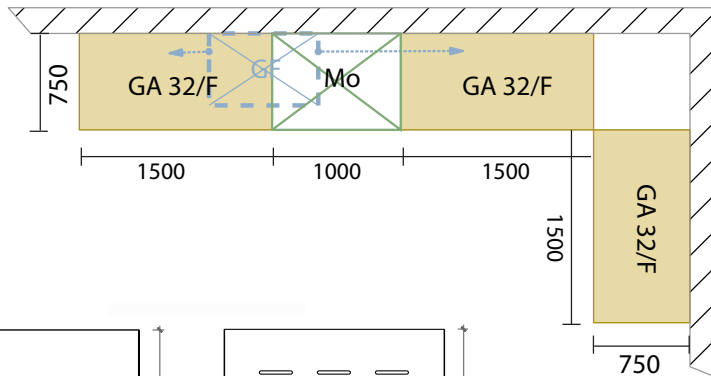

ESPACE DRIVE
POINT DE VENTE AUTOMATIQUE

LOUEZ NOTRE NOUVELLE GAMME INDOOR

ESPACE DRIVE
POINT DE VENTE AUTOMATIQUE

Livré sous
90
jours

Installé en
1 à 3
jours

Exemples d'implantations :

32 casiers
28 A + 4 B