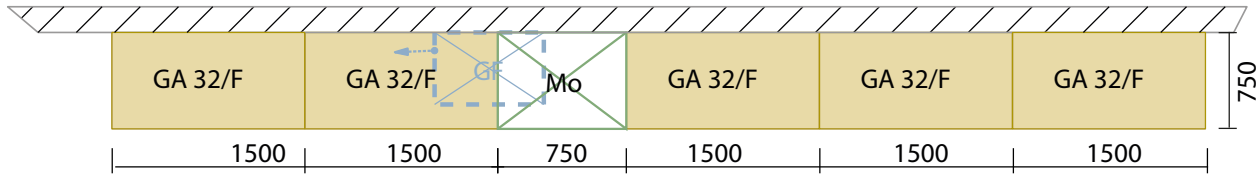

LOUEZ NOTRE NOUVELLE GAMME INDOOR

ESPACE DRIVE
POINT DE VENTE AUTOMATIQUE

Livré sous
90
jours

Installé en
1 à 3
jours

Exemples d'implantations :

32 casiers
28 A + 4 B