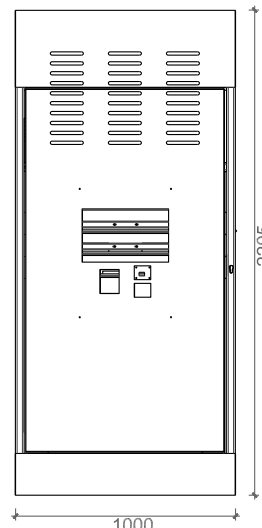

LOUEZ NOTRE NOUVELLE GAMME INDOOR

ESPACE DRIVE
POINT DE VENTE AUTOMATIQUE

Livré sous
90
jours

Installé en
1 à 3
jours

Exemples d'implantations :

Monnayeur

Nous écrire, nous contacter : www.nature-o-frais.com / contact@nature-o-frais.com / Tél. : 0 805 295 195

ESPACE DRIVE
POINT DE VENTE AUTOMATIQUE