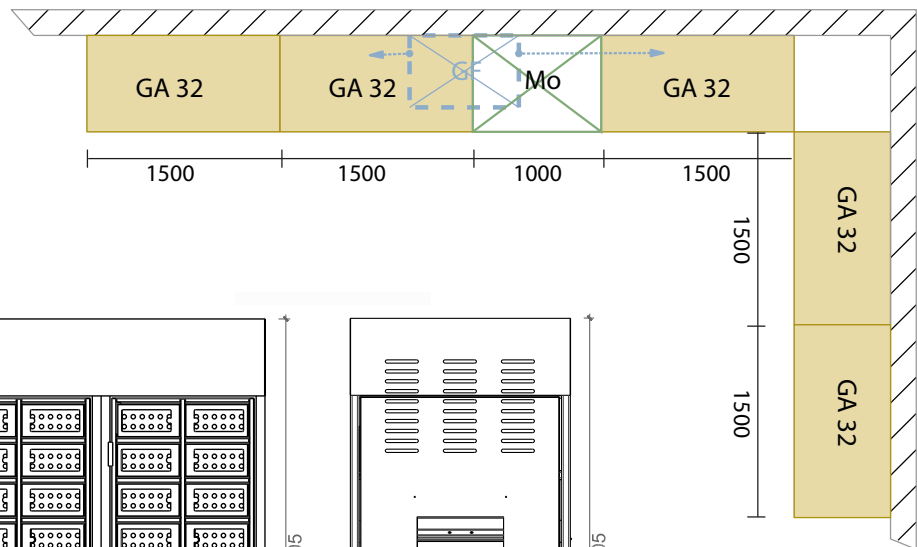

LOUEZ NOTRE NOUVELLE GAMME INDOOR

ESPACE DRIVE
POINT DE VENTE AUTOMATIQUE

Livré sous
90
jours

Installé en
1 à 3
jours

Exemples d'implantations :

32 casiers
28 A + 4 B