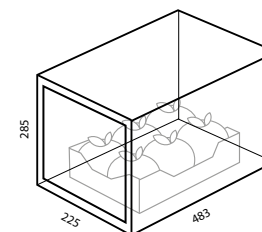

B

Nous écrire, nous contacter : www.nature-o-frais.com / contact@nature-o-frais.com / Tél. : 0 805 295 195

ESPACE DRIVE
POINT DE VENTE AUTOMATIQUE