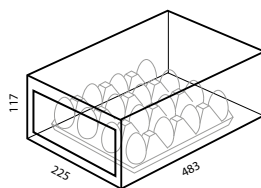

# LOUEZ NOTRE NOUVELLE GAMME INDOOR

**ESPACE DRIVE**  
POINT DE VENTE AUTOMATIQUE

Livré sous  
**90**  
jours

Installé en  
**1 à 3**  
jours

**32 casiers**  
28 A + 4 B

**Monnayeur**

**GA-32**

**Mo**