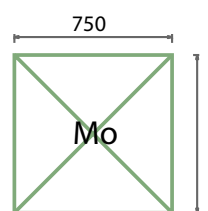

# LOUEZ NOTRE NOUVELLE GAMME INDOOR

**ESPACE DRIVE**  
POINT DE VENTE AUTOMATIQUE

Livré sous  
**90**  
jours

Installé en  
**1 à 3**  
jours

**32 casiers**  
28 A + 4 B

**Monnayeur**

**GA-32**

**Mo**