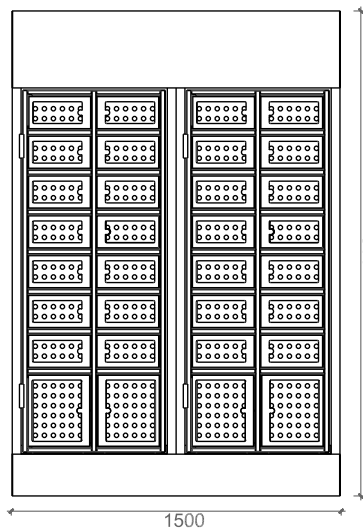

# LOUEZ NOTRE NOUVELLE GAMME INDOOR

**ESPACE DRIVE**  
POINT DE VENTE AUTOMATIQUE

Livré sous  
**90**  
jours

Installé en  
**1 à 3**  
jours

**32 casiers**  
28 A + 4 B

**Monnayeur**

**GA-32**

**Mo**