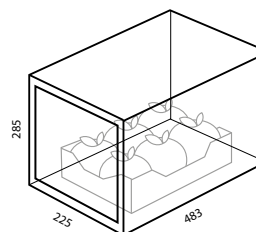

B

Nous écrire, nous contacter : www.nature-o-frais.com / contact@nature-o-frais.com / Tél. : 0 805 295 195

ESPACE DRIVE
POINT DE VENTE AUTOMATIQUE

Espace Drive, SAS au capital de 300 000 € - 215, rue Paul Langevin - Pôle d'activités d'Avens-Provence - 13290 AIX-EN-PROVENCE - SIREN 844 612 499 - Filiale du Groupe ALTEOR SAS

au capital de 1000000 €, SIREN 438 790 842 **EXPRIMER** - R.C.S. AIX 350 246 468 • Illustrations et textes non contractuels. Nature-O-Frais, © marque et concept déposés. 11/22