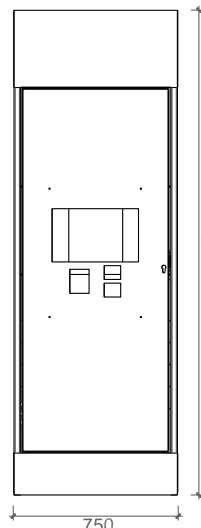

# LOUEZ NOTRE NOUVELLE GAMME INDOOR

**ESPACE DRIVE**  
POINT DE VENTE AUTOMATIQUE

Livré sous  
**90**  
jours

Installé en  
**1 à 3**  
jours

**32 casiers**  
28 A + 4 B

**Monnayeur**

**GA-32**

**Mo**