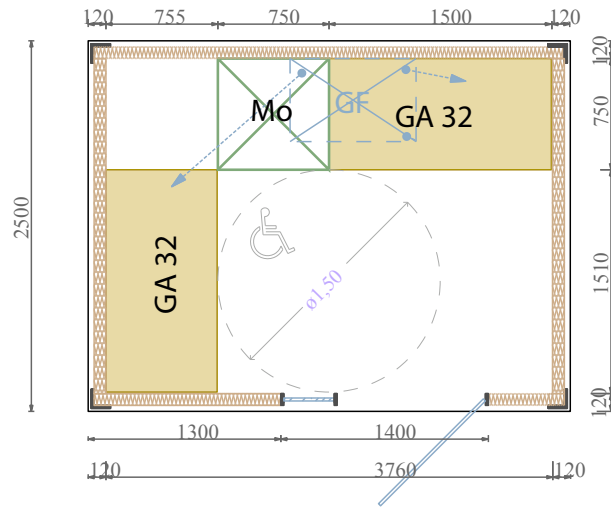

# LOUEZ NOTRE NOUVELLE GAMME INDOOR

**ESPACE DRIVE**  
POINT DE VENTE AUTOMATIQUE

Livré sous  
**90**  
jours

Installé en  
**1 à 3**  
jours

**32 casiers**  
28 A + 4 B

**Monnayeur**

**GA-32**

**Mo**