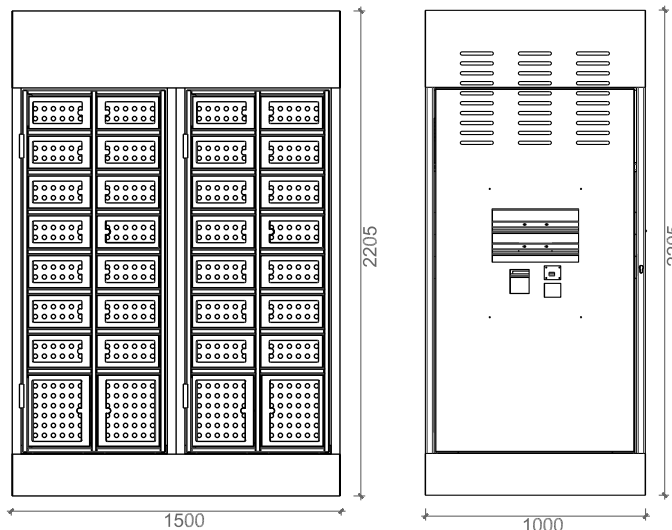

LOUEZ NOTRE NOUVELLE GAMME INDOOR

ESPACE DRIVE
POINT DE VENTE AUTOMATIQUE

Livré sous
90
jours

Installé en
1 à 3
jours

Exemple d'implantation :

32 casiers
28 A + 4 B

Monnayeur