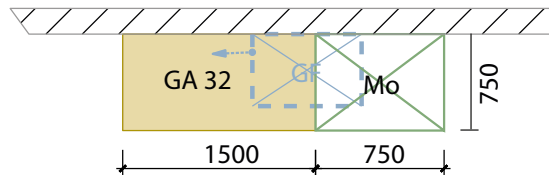

LOUEZ NOTRE NOUVELLE GAMME INDOOR

ESPACE DRIVE
POINT DE VENTE AUTOMATIQUE

Livré sous
90
jours

Installé en
1 à 3
jours

Exemple d'implantation :

32 casiers
28 A + 4 B

Monnayeur