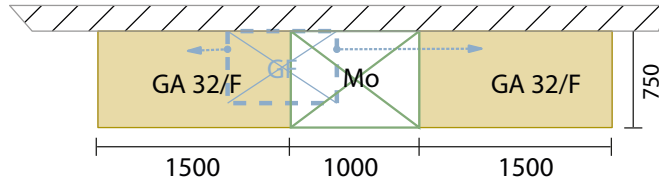

# LOUEZ NOTRE NOUVELLE GAMME INDOOR

**ESPACE DRIVE**  
POINT DE VENTE AUTOMATIQUE

Livré sous  
**90**  
jours

Installé en  
**1 à 3**  
jours

Exemples d'implantations :

**32 casiers**  
28 A + 4 B

**Monnayeur**