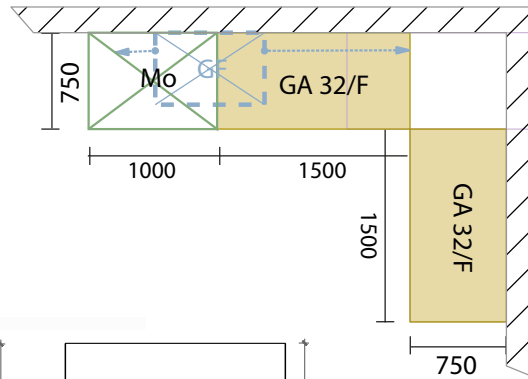

# LOUEZ NOTRE NOUVELLE GAMME INDOOR

**ESPACE DRIVE**  
POINT DE VENTE AUTOMATIQUE

Livré sous  
**90**  
jours

Installé en  
**1 à 3**  
jours

Exemples d'implantations :

**32 casiers**  
28 A + 4 B

**Monnayeur**