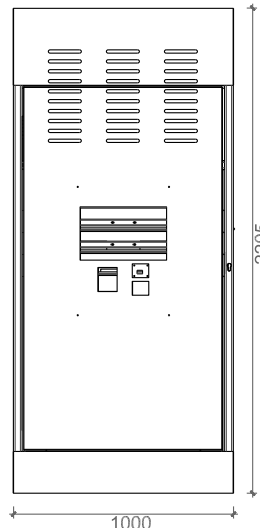

# LOUEZ NOTRE NOUVELLE GAMME INDOOR

**ESPACE DRIVE**  
POINT DE VENTE AUTOMATIQUE

Livré sous  
**90**  
jours

Installé en  
**1 à 3**  
jours

Exemples d'implantations :

**32 casiers**  
28 A + 4 B

**Monnayeur**