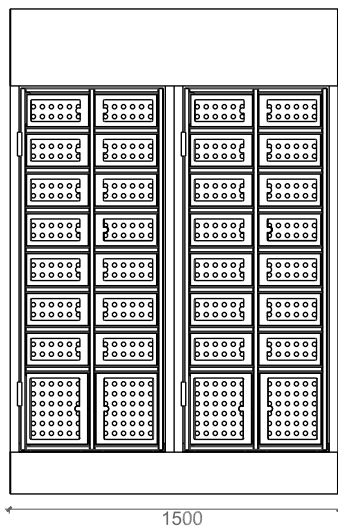

# LOUEZ NOTRE NOUVELLE GAMME INDOOR

**ESPACE DRIVE**  
POINT DE VENTE AUTOMATIQUE

Livré sous  
**90**  
jours

Installé en  
**1 à 3**  
jours

Exemples d'implantations :

**32 casiers**  
28 A + 4 B

**Monnayeur**