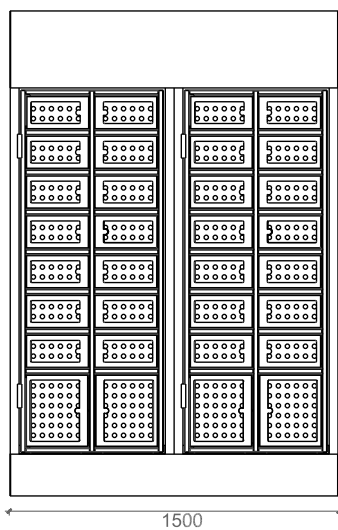

# LOUEZ NOTRE NOUVELLE GAMME INDOOR

**ESPACE DRIVE**  
POINT DE VENTE AUTOMATIQUE

Livré sous  
**90**  
jours

Installé en  
**1 à 3**  
jours

Exemples d'implantations :

**32 casiers**  
28 A + 4 B

**Monnayeur**