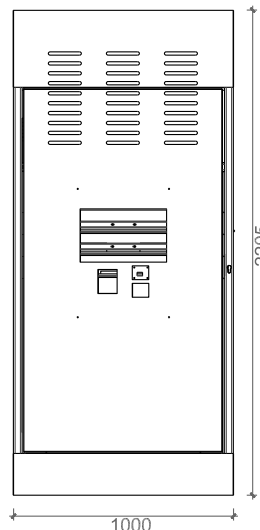

# LOUEZ NOTRE NOUVELLE GAMME INDOOR

**ESPACE DRIVE**  
POINT DE VENTE AUTOMATIQUE

Livré sous  
**90**  
jours

Installé en  
**1 à 3**  
jours

Exemples d'implantations :

**32 casiers**  
28 A + 4 B

**Monnayeur**