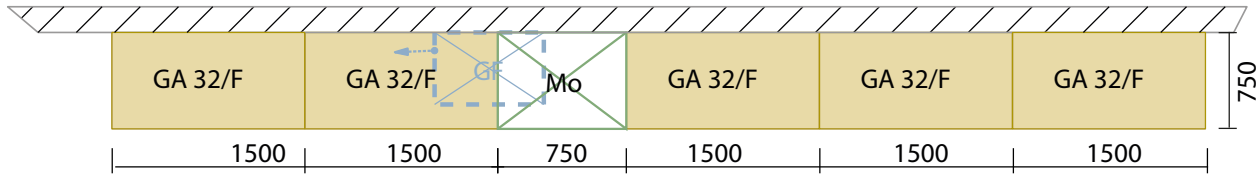

# LOUEZ NOTRE NOUVELLE GAMME INDOOR

**ESPACE DRIVE**  
POINT DE VENTE AUTOMATIQUE

Livré sous  
**90**  
jours

Installé en  
**1 à 3**  
jours

Exemples d'implantations :

**32 casiers**  
28 A + 4 B

**Monnayeur**