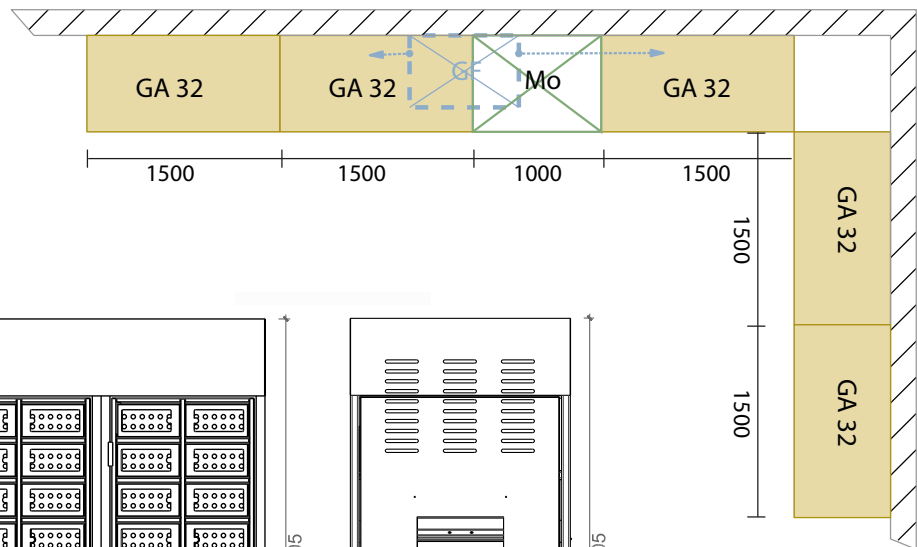

# LOUEZ NOTRE NOUVELLE GAMME INDOOR

**ESPACE DRIVE**  
POINT DE VENTE AUTOMATIQUE

Livré sous  
**90**  
jours

Installé en  
**1 à 3**  
jours

Exemples d'implantations :

**32 casiers**  
28 A + 4 B

**Monnayeur**